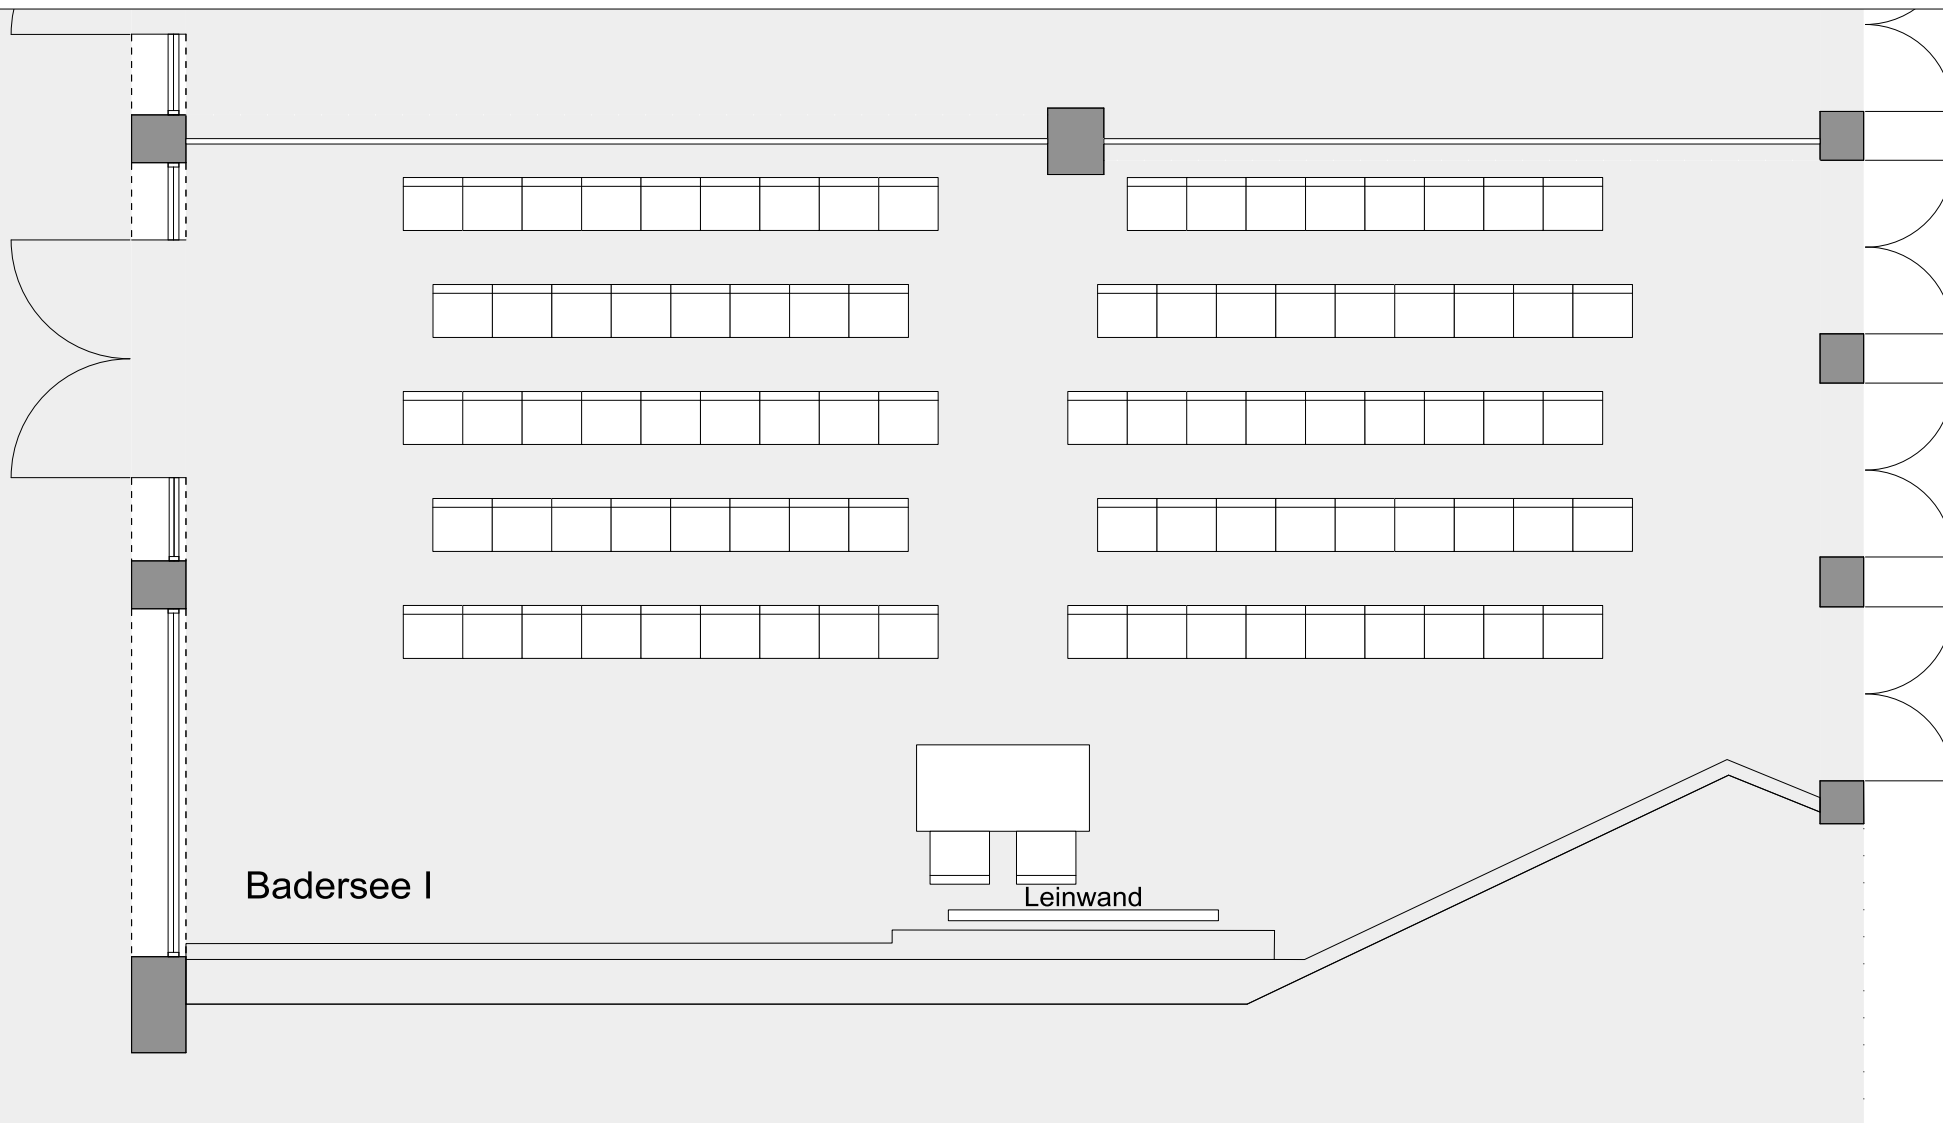

HOTEL AM BADERSEE

ZUGSPITZDORF GRAINAU

Ebene:

1.Ebene

Raum:

Badersee I

Bestuhlungsform:

Stuhlreihen

Personenanzahl:

87 Personen

Träumen, durchatmen, sich verwöhnen und begeistern lassen.
Herzlich Willkommen im Hotel am Badersee.